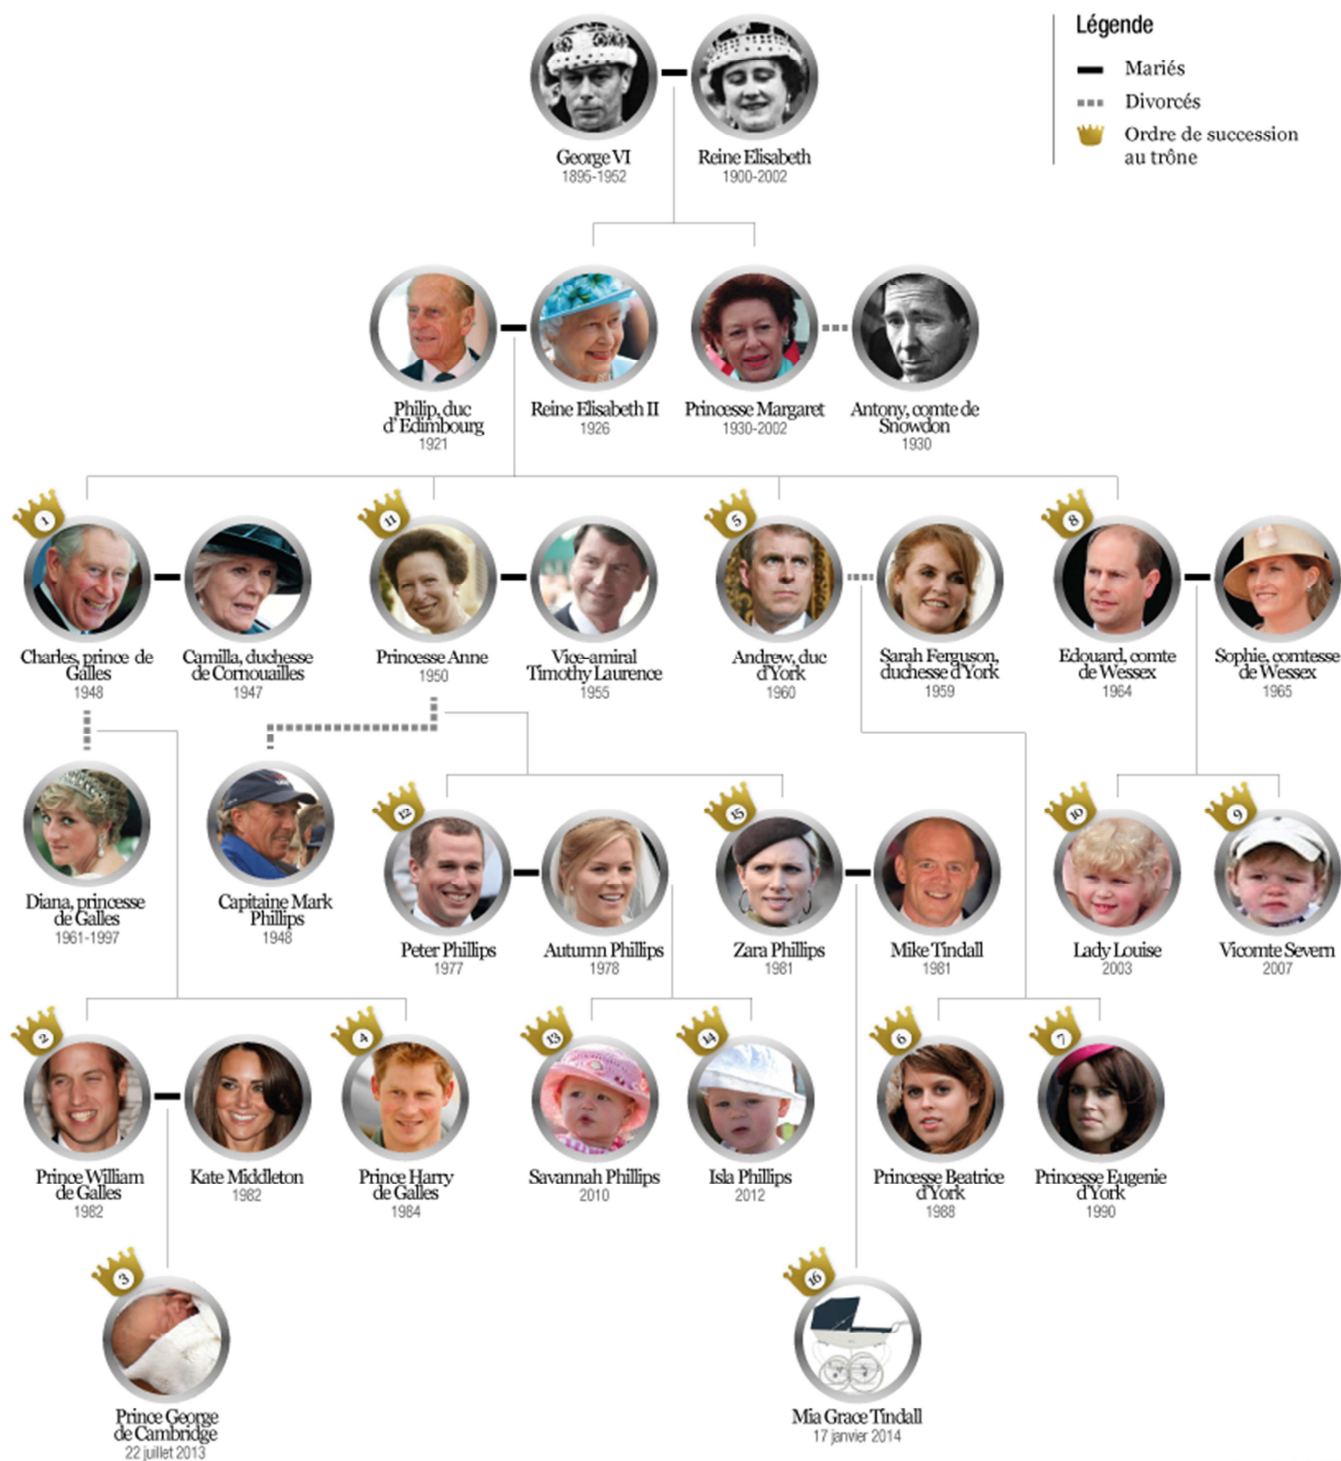

LA FAMILLE ROYALE

Qui est la reine ?

Elle s'appelle Elizabeth II. Elle est née le 21 avril 1926.

Qui est son mari ?

Elle a épousé Phillip
Mountbatten en 1947.

Combien d'enfants ont-ils ?

Ils ont 4 enfants : Charles, Anne, Andrew et Edward.

- Légende**
- Mariés
 - Divorcés
 - 👑 Ordre de succession au trône

Elle est devenue reine le 2 juin 1953 avant c'était son père qui était le roi.

À quoi sert la reine ?

La reine est chef des armées et chef de l'église anglicane.