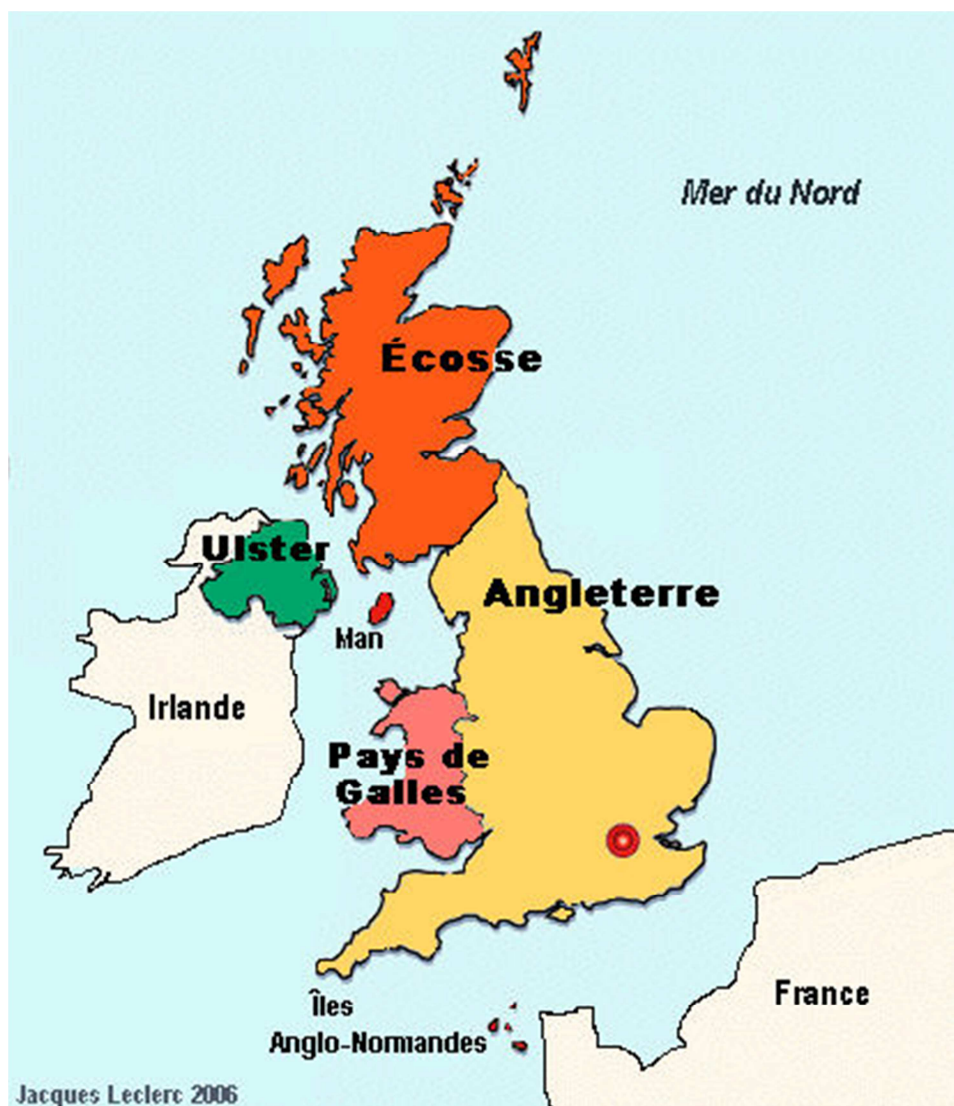

LE ROYAUME-UNI

Qu'est-ce que c'est ?

C'est un état, de l'union européenne.

Quels sont les pays membres ?

Le Royaume-Uni est composé de
l'Irlande du nord,
l'Angleterre,
L'Écosse,
le Pays de Galles (ou Grande Bretagne)

Quelle est sa capitale ?

Sa capitale est Londres.

Combien compte-t-il
d'habitants ?

63 millions d'habitants.

Comment est son drapeau ?

Le drapeau du Royaume-Uni est composé de la croix de Saint-Georges qui représente l'Angleterre, la croix de Saint Andrew qui représente l'Écosse et la croix de Saint Patrick qui représente l'Irlande.

On nomme ce drapeau « l'Union Jack ».